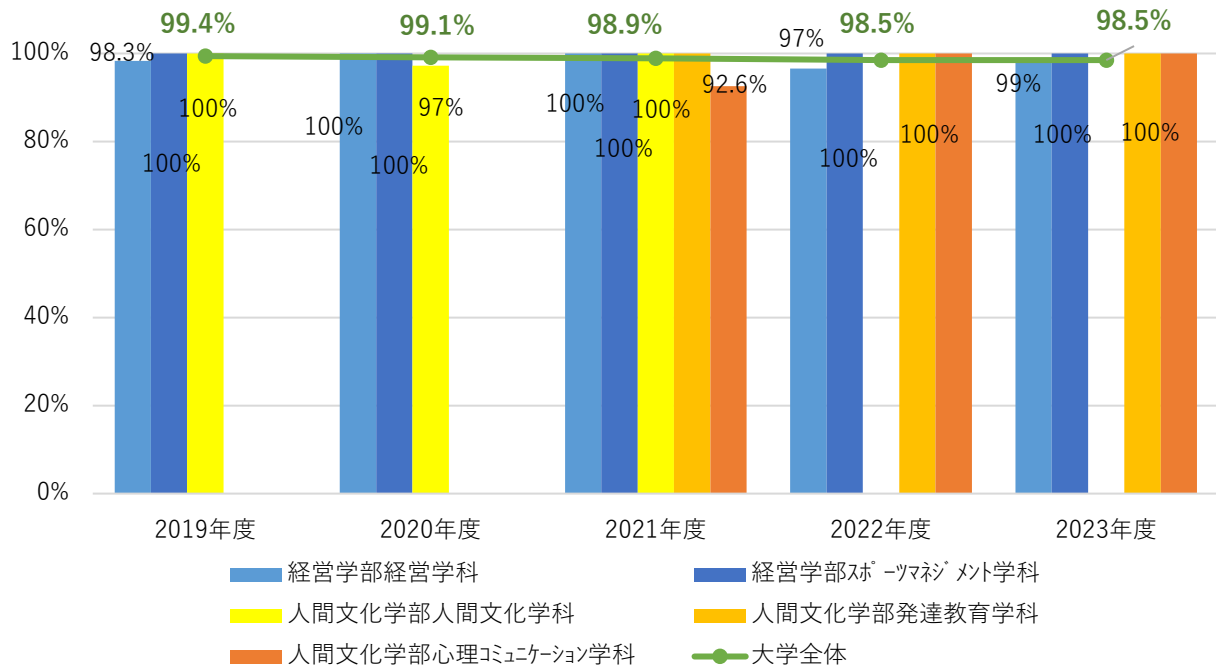

就職率の推移(卒業年度)

※就職率（就職希望者に占める就職者の割合）：就職者／就職希望者

卒業者に占める就職者の割合の推移（卒業年度）

※「就職者」＋「進学者のうち就職している者」）／（「卒業者」－「大学院研究科等進学者」－「外国の学校等入学者」＋「進学者のうち就職している者」）

※※2018年度カリキュラム変更により、人間文化学部人間文化学科から発達教育学科・心理コミュニケーション学科に改編

進学率の推移(卒業年度)