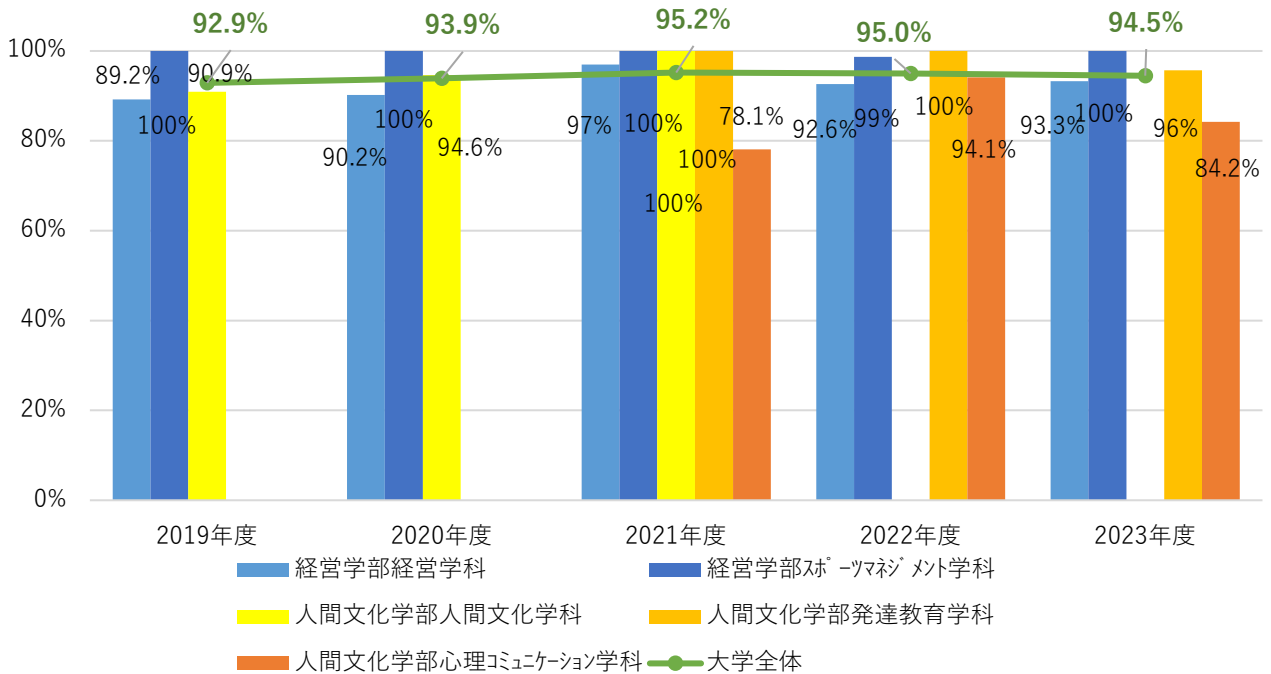

就職率の推移(卒業年度)

※就職率（就職希望者に占める就職者の割合）：就職者／就職希望者

卒業者に占める就職者の割合の推移（卒業年度）

※「就職者」＋「進学者のうち就職している者」）／（「卒業者」－「大学院研究科等進学者」－「外国の学校等入学者」＋「進学者のうち就職している者」）

※※2018年度カリキュラム変更により、人間文化学部人間文化学科から発達教育学科・心理コミュニケーション学科に改編

進学率の推移(卒業年度)