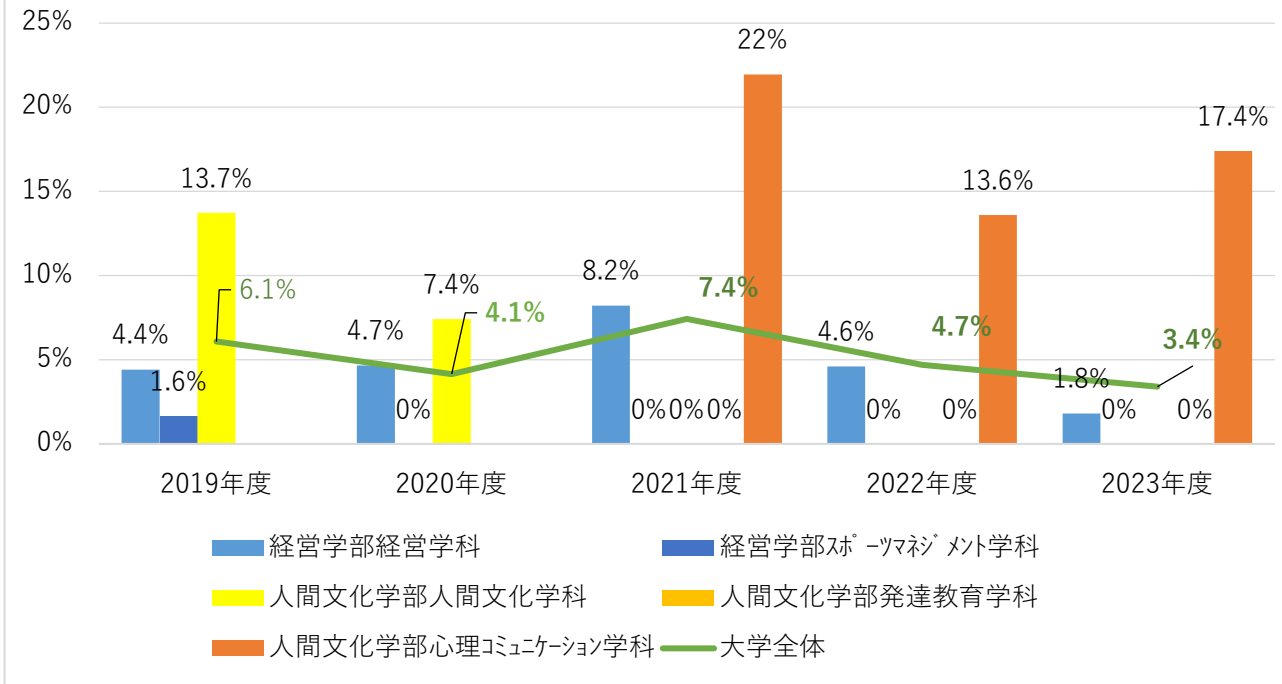

就職率の推移(卒業年度)

※就職率（就職希望者に占める就職者の割合）：就職者／就職希望者

卒業者に占める就職者の割合の推移（卒業年度）

※「就職者」＋「進学者のうち就職している者」）／（「卒業者」－「大学院研究科等進学者」－「外国の学校等入学者」＋「進学者のうち就職している者」）

※※2018年度カリキュラム変更により、人間文化学部人間文化学科から発達教育学科・心理コミュニケーション学科に改編

進学率の推移(卒業年度)