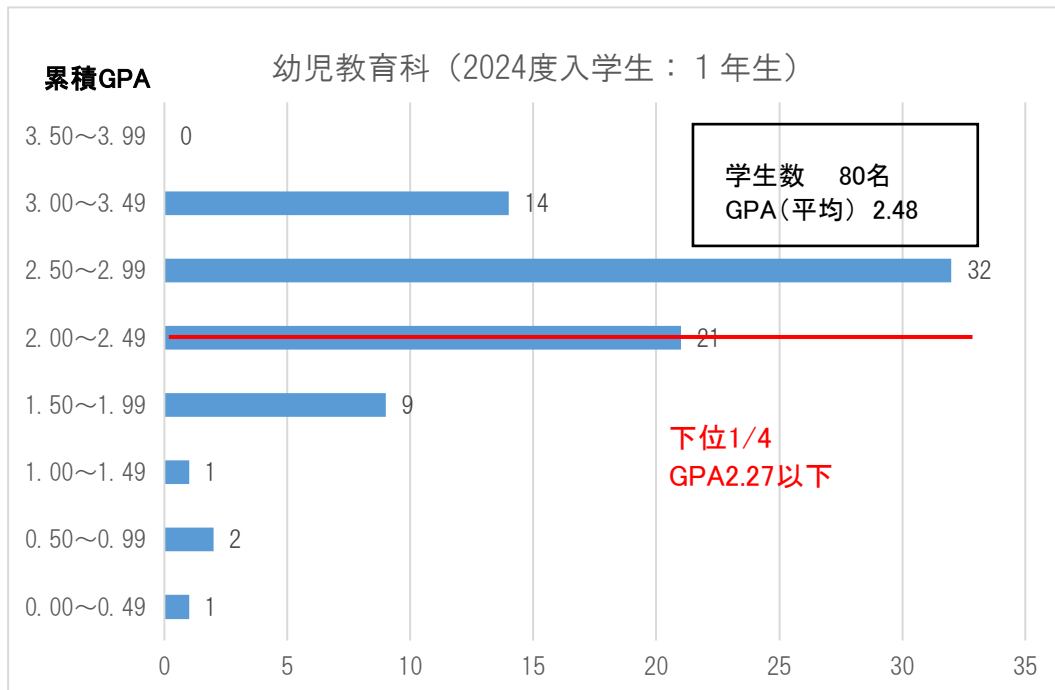

## 2024 年度前期 成績（累積 GPA 分布）【短大】

※本データは、2024 年度前期終了時点の入学年度別累積 GPA の分布表です。  
下位 1/4 の GPA は参考値としてご覧ください。  
（「高等教育の修学支援新制度」の適格認定における基準の詳細については  
学生課（担当部署）にお問合せください。）

### 幼児教育科(2024 年度入学生:1 年生)

2024.10.25 作成（休学者含む）  
2024.12.02 掲載