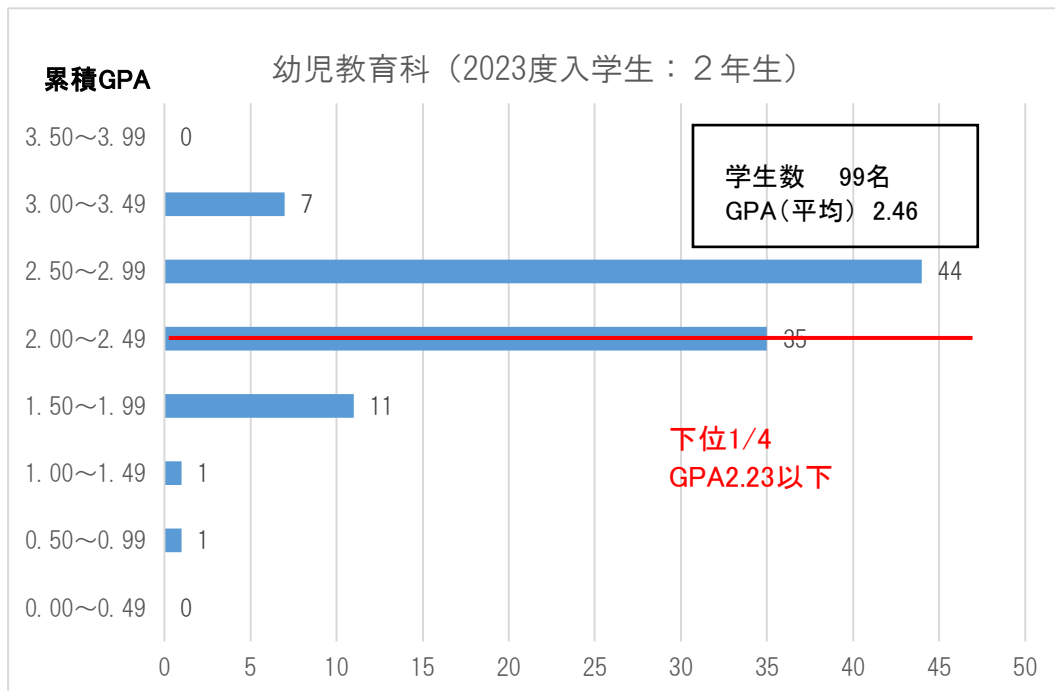

## 2024 年度前期 成績（累積 GPA 分布）【短大】

※本データは、2024 年度前期終了時点の入学年度別累積 GPA の分布表です。  
下位 1/4 の GPA は参考値としてご覧ください。  
（「高等教育の修学支援新制度」の適格認定における基準の詳細については  
学生課（担当部署）にお問合せください。）

### 幼児教育科(2023 年度入学生:2年生)

2024.10.25 作成（休学者含む）  
2024.12.02掲載