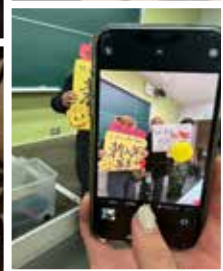

活動の様子ははこちらから

吹奏楽部公式 X(旧 Twitter)  
 @sakudai\_brass

吹奏楽部公式 Instagram  
 @saku\_brass\_official

- 備考
- ・ 1 ステージ 20 ～ 40 分まで対応可能
  - ・ 編成は 2 ～ 20 名程度まで対応可能
  - ・ ご依頼内容に合わせた選曲が可能

※演奏の 2 か月前までにお申し込みをお願いします。

大学公式ホームページは  
 こちらから